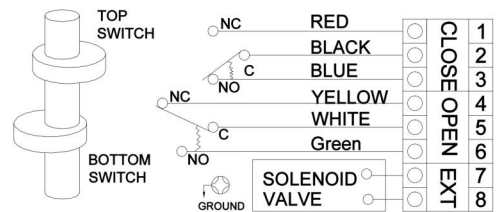

Switchboxar

APL210

Box för visuell och elektrisk lägesindikering. Boxen är utrustad med två individuellt justerbara aktiveringskamrar, som enkelt ställs in utan verktyg. Tydlig visuell 3D-indikator i locket som visar ventilens position.

Teknisk Specifikation

Hus:	Aluminium, polyesterlackerad
Lock:	Transparent polykarbonat
Spindel:	Rostfritt stål
Skruvar:	Rostfritt stål
Skyddsklass:	IP67
Temperaturområde:	-20...+60°C
Brytare:	2st mekaniska brytare Honeywell SPDT
Specifikation:	3A/24VDC, 5A/250VAC
Kabelgenomföring:	2st M20x1,5
Montagebygel:	Rostfritt stål, justerbar

Dimensioner