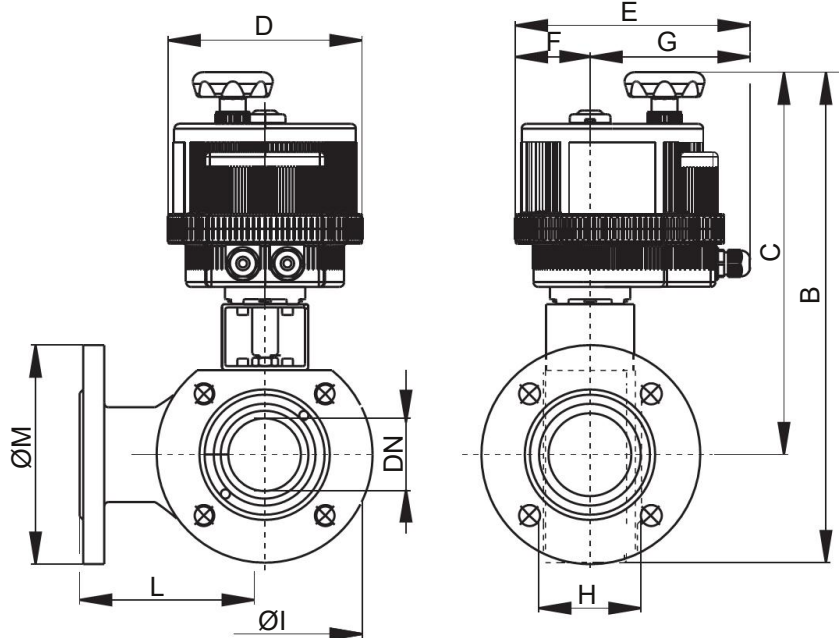

## Kulventil 776007 med elektriskt manöverdon

### Dimensioner

Benämning	DN	B	C	D	E	F	G	H	ØI	L	ØM	Kg
776007-15-VB015	15	268	224	123	164	43	121	40	89	76	95	3,6
776007-20-VB015	20	278	228	123	164	43	121	40	99	82	105	4,3
776007-25-VB030	25	334	279	157	191	61	130	46	109	86	115	6,2
776007-32-VB030	32	352	287	157	191	61	130	58	130	100	140	8,5
776007-40-VB060	40	399	329	185	215	68	147	71	140	105	150	11,8
776007-50-VB060	50	415	334	185	215	68	147	82	160	115	165	15,6
776007-65-VB110	65	459	369	211	237	84	153	106	180	125	185	24,0
776007-80-VB110	80	477	377	211	237	84	153	122	200	150	200	29,2
776007-100-VB190	100	524	414	211	237	84	153	152	220	159	220	43,4