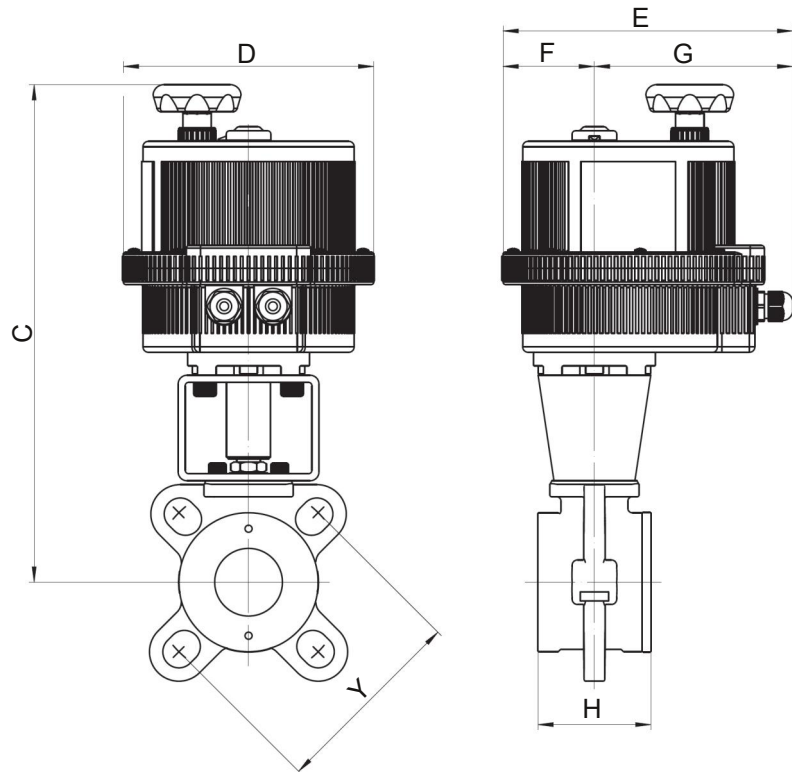

Kulventil 725000 med elektriskt manöverdon

Dimensioner

Benämning	DN	C	D	E	F	G	H	Y	Kg
725000-25-VB030	25	287	157	191	61	130	46	PN10-PN16-PN40-ANSI150	3,9
725000-32-VB030	32	290	157	191	61	130	54	PN10-PN16-PN40-ANSI150	4,3
725000-40-VB060	40	332	185	215	68	147	64	PN10-PN16-PN40-ANSI150	5,8
725000-50-VB060	50	341	185	215	68	147	82	PN10-PN16-PN40-ANSI150	7,4
725000-65-VB110	65	381	211	237	84	153	103	PN10-PN16-ANSI150	12,7
725000-80-VB110	80	390	211	237	84	153	122	PN10-PN16-ANSI150	15,6
725000-100-VB190	100	403	211	237	84	153	152	PN10-PN16-ANSI150	21,3