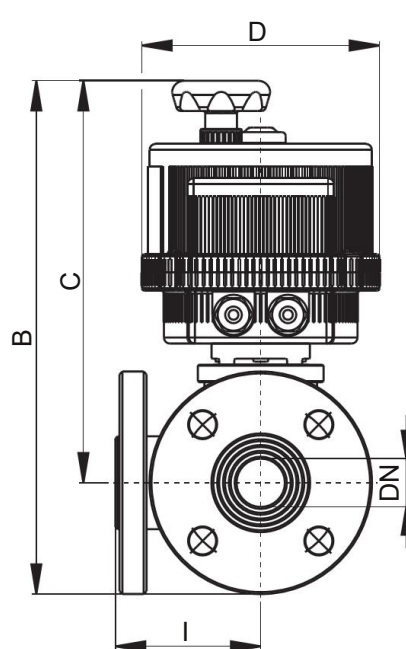

# BALL VALVES

Series 303050(T)/313050(L) with electric actuator

## Dimensions

Type	DN	B	C	D	E	F	G	H	I	Kg
303050/313050-10-VB015	10	234	189	123	164	43	121	120	60	4,1
303050/313050-15-VB015	15	239	191	123	164	43	121	130	65	4,6
303050/313050-20-VB030*	20	297	245	157	191	61	130	140	70	7,1
303050/313050-25-VB030*	25	307	249	157	191	61	130	150	75	9,0
303050/313050-32-VB060	32	367	297	185	215	68	147	180	90	14,0
303050/313050-40-VB060	40	379	304	185	215	68	147	200	100	17,7
303050/313050-50-VB060*	50	389	307	185	215	68	147	220	110	21,7
303050/313050-65-VB110	65	426	334	211	237	84	153	240	120	28,8
303050/313050-80-VB190	80	448	348	211	237	84	153	260	130	39,7
303050/313050-100-VB350	100	475	365	222	247	77	170	300	150	56,6