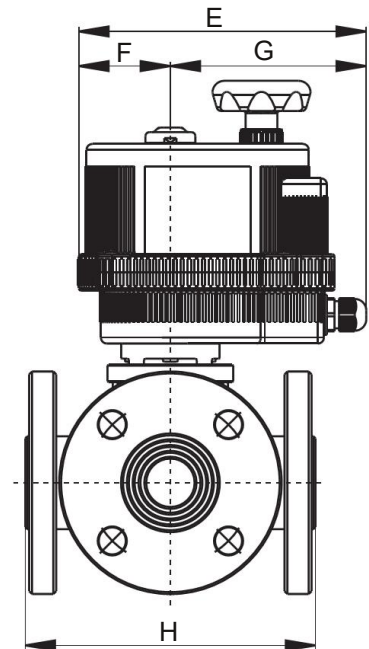

# BALL VALVES

Series 303050(T)/313050(L) with electric actuator

## Dimensions

Type	DN	B	C	D	E	F	G	H	I	Kg
303050/313050-10-VB015	10	234	189	123	164	43	121	120	60	4,1
303050/313050-15-VB015	15	239	191	123	164	43	121	130	65	4,6
303050/313050-20-VB030*	20	297	245	157	191	61	130	140	70	7,1
303050/313050-25-VB030*	25	307	249	157	191	61	130	150	75	9,0
303050/313050-32-VB060	32	367	297	185	215	68	147	180	90	14,0
303050/313050-40-VB060	40	379	304	185	215	68	147	200	100	17,7
303050/313050-50-VB060*	50	389	307	185	215	68	147	220	110	21,7
303050/313050-65-VB110	65	426	334	211	237	84	153	240	120	28,8
303050/313050-80-VB190	80	448	348	211	237	84	153	260	130	39,7
303050/313050-100-VB350	100	475	365	222	247	77	170	300	150	56,6