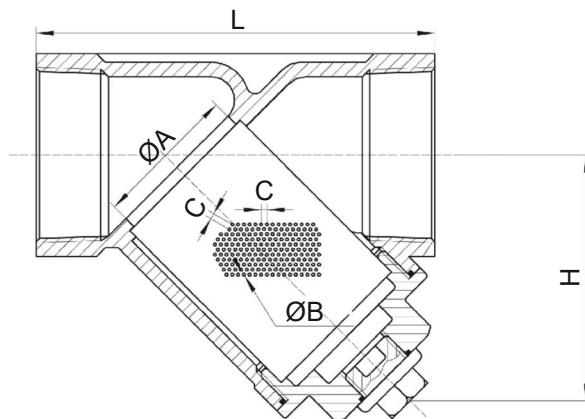

### Serie 01../08

Snedsätets smutsfilter med invändig gänganslutning.  
Lock med plugg för enkel tömning av filterkorgen.

### Teknisk Specifikation

Ventilhus:	Syrafast stål CF8M
Lock:	Syrafast stål CF8M
Plugg:	Syrafast stål CF8M
Sil:	Rostfritt stål SUS304
Tätning, lock:	PTFE
Maskvidd:	1mm
Temperaturområde:	0...+150°C
Anslutning:	Invändig gänga enl ISO 228-1

### Dimensioner

Benämning	G"	DN	ØA	ØB	C	L	H	PN	Kg
0121/08-1/4"	1/4	08	12	1	2	65	42	55	0,3
0122/08-3/8	3/8	10	12	1	2	65	42	55	0,2
0123/08-1/2"	1/2	15	15	1	2	65	42	55	0,3
0124/08-3/4"	3/4	20	20	1	2	80	51	55	0,4
0125/08-1"	1	25	25	1	2	90	65	55	0,8
0126/08-1 1/4"	1 1/4	32	32	1	2	105	66	55	0,9
0127/08-1 1/2"	1 1/2	40	40	1	2	120	75	55	1,4
0128/08-2"	2	50	50	1	2	138	86	55	2,2