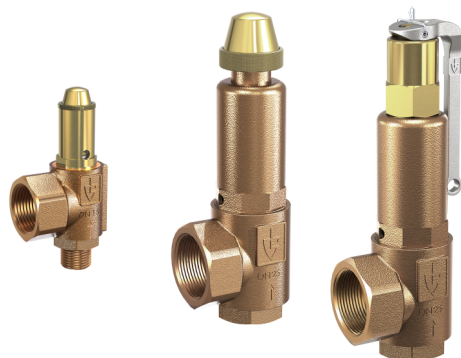

Rödgoods

851s

- Säkerhetsventil för skydd av pumpar, kylsystem etc.
- Robust utförande i metall.
 - Lättverk med vridmekanism eller lyftspak.
 - Ventilen är inställd och plomberad från fabrik.

Teknisk Specifikation

Öppningstryck:	0,5-50bar
Temperaturområde:	-60...+225°C beroende på sätestätning
Media:	Neutrala vätskor eller gaser, utan mottryck
Anslutning:	Gänganslutning enl. DIN EN ISO 228-1
Ventilhus:	Rödgoods CC499K
Innerdelar:	Mässing CW614N, stål 1.4310
Sätestätning:	NBR, EPDM, FKM, PTFE eller PTFE+grafit