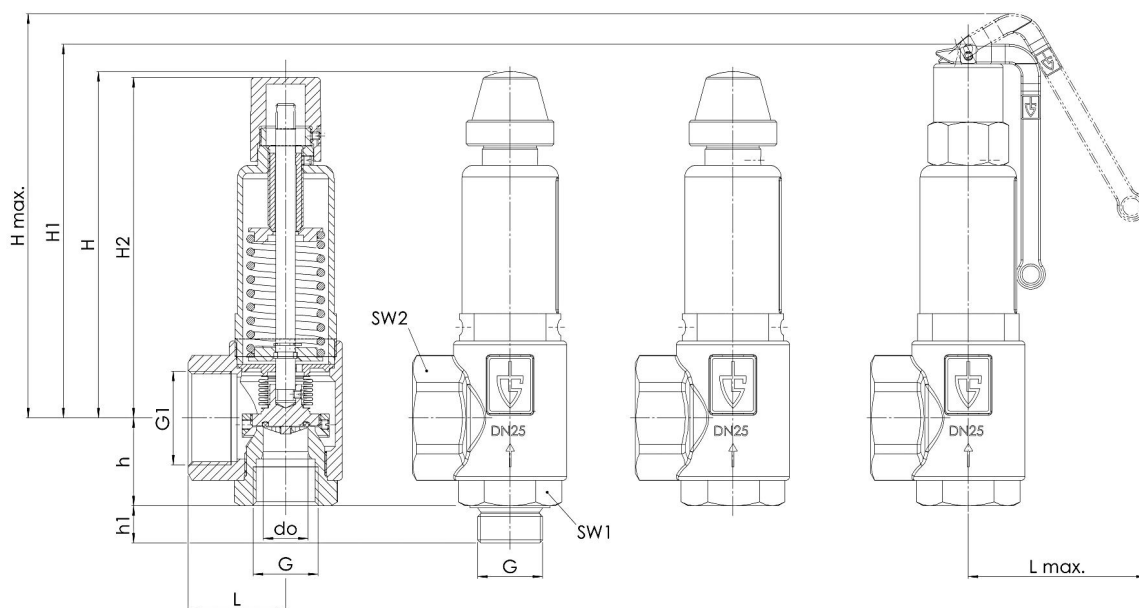

Rödgoods

851s

- Säkerhetsventil för skydd av pumpar, kylsystem etc.
- Robust utförande i metall.
 - Lättverk med vridmekanism eller lyftspak.
 - Ventilen är inställd och plomberad från fabrik.

Teknisk Specifikation

Öppningstryck:	0,5-50bar
Temperaturområde:	-60...+225°C beroende på sätestätning
Media:	Neutrala vätskor eller gaser, utan mottryck
Anslutning:	Gänganslutning enl. DIN EN ISO 228-1
Ventilhus:	Rödgoods CC499K
Innerdelar:	Mässing CW614N, stål 1.4310
Sätestätning:	NBR, EPDM, FKM, PTFE eller PTFE+grafit

Dimensioner / Data

DN	Benämning	G"	G1"	L	L max	H	H1	H2	H max	h	h1	SW1	SW2	do	Tryckområde	Kg
15	851-15-f/f-15/15	1/2	1/2	34	65	79	93	79	105	28	15	30	-	15,8	0,5-25	0,4
15	851-15-f/f-15/25	1/2	1	40	65	77	91	77	103	30	15	30	40	15,8	0,5-25	0,4
15	851-15-f/f-15/25	1/2	1	40	65	131	149	131	164	30	15	30	40	15,8	25,1-50	0,8
20	851-20-f/f-20/32	3/4	1 1/4	43	91	138	158	139	173	39	16	36	50	18	0,5-50	1,0
25	851-25-f/f-25/40	1	1 1/2	50	92	178	192	175	207	45	18	46	58	23	0,5-50	1,8
32	851-32-f/f-32/50	1 1/4	2	61	92	241	264	241	277	55	20	55	70	30	0,5-50	4,0
32	851-32-f/f-40/50	1 1/2	2	61	92	241	264	241	277	55	23	55	70	30	0,5-50	4,0
32	851-32-f/f-50/50	2	2	61	92	241	264	241	277	55	25	70	70	30	0,5-50	4,0