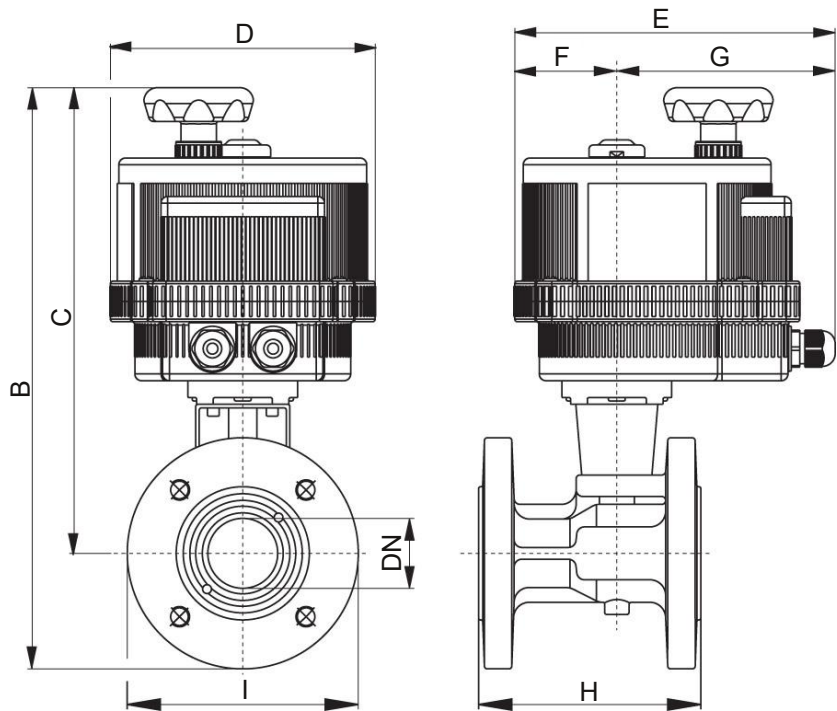

Kulventil 730000 med elektriskt manöverdon

Dimensioner

Benämning	DN	B	C	D	E	F	G	H	I	Kg
730000-025-VB030	25	335	278	157	191	61	130	125	115	5,7
730000-032-VB030	32	354	284	157	191	61	130	130	140	7,4
730000-040-VB060	40	404	329	185	215	68	147	140	150	9,7
730000-050-VB060	50	419	336	185	215	68	147	150	165	11,4
730000-065-VB110	65	460	367	211	237	84	153	170	185	16,7
730000-080-VB110	80	478	378	211	237	84	153	180	200	19,4
730003-100-VB190	100	527	417	211	237	84	153	190	220	25,3
730003-125-VB190	125	564	440	211	237	84	153	250	250	36,2
730003-150-VB350	150	607	464	222	247	77	170	285	285	51,4