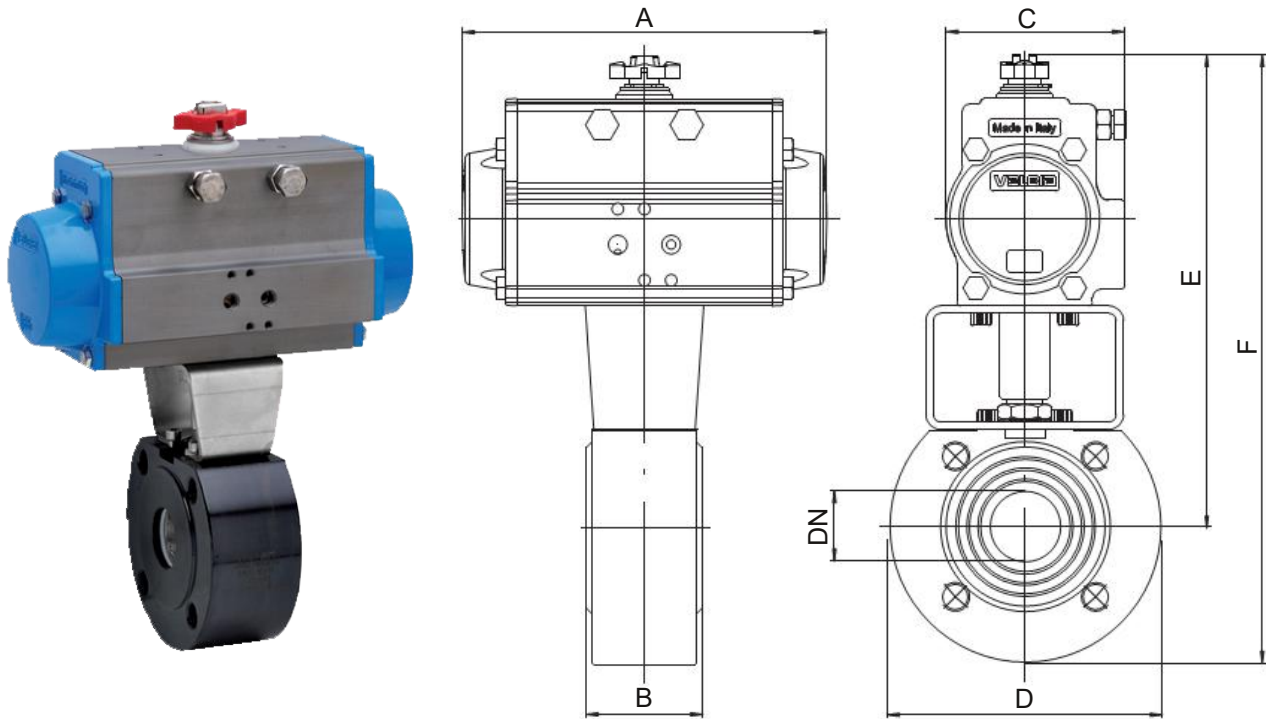

Kulventil 722000 med pneumatiskt manöverdon

Kulventil med dubbelverkande pneumatiskt manöverdon

Benämning	DN	A	B	C	D	E	F	Kg
722000-15-DA32	15	110	35	45	90	137	182	2,0
722000-20-DA52	20	141	40	71	100	178	228	3,3
722000-25-DA52	25	141	46	71	115	186	244	4,1
722000-32-DA63	32	164	54	81	140	203	273	6,4
722000-40-DA63	40	164	64	81	150	207	282	8,1
722000-50-DA75	50	210	82	95	165	233	316	12,6
722000-65-DA85	65	241	103	106	185	285	378	20,3
722000-80-DA85	80	241	122	106	200	292	392	25,8
722000-100-DA100	100	275	152	123	220	221	331	45,5
722000-125-DA115	125	333	196	137	250	377	502	50,2
722000-150-DA125	150	372	232	148	285	435	578	74,2

Kulventil med enkelverkande pneumatiskt manöverdon

Benämning	DN	A	B	C	D	E	F	Kg
722000-15-SR52	15	141	57	71	33	174	219	2,8
722000-20-SR52	20	141	57	71	33	178	228	3,5
722000-25-SR63	25	141	65	71	38	197	255	5,0
722000-32-SR75	32	141	76	71	47	221	291	8,1
722000-40-SR85	40	164	92	81	58	239	314	11,2
722000-50-SR100	50	210	106	95	67	260	343	17,3
722000-65-SR115	65	241	116	106	76	332	425	28,4
722000-80-SR125	80	275	136	123	90	352	452	36,5
722000-100-SR125	100	333	153	137	134	368	478	54,1
722000-125-SR140	125	372	180	148	161	412	537	76,2
722000-150-SR160	150	372	217	148	190	481	624	92,6